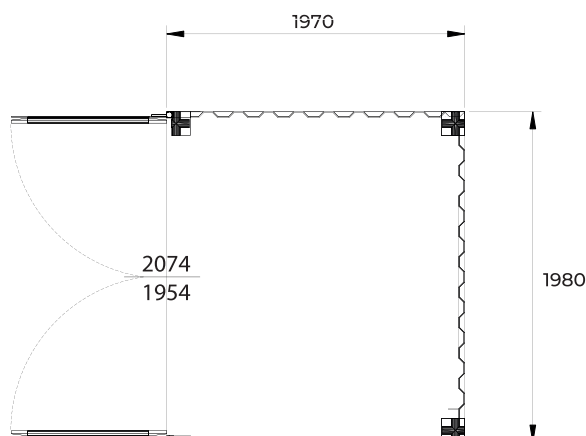

MX 6 sandėlis

MX 6 laikymo konteineris yra kompaktiškas sprendimas tiek komerciniam, tiek asmeniniam naudojimui. Maži matmenys leidžia talpyklą pastatyti beveik bet kur. Optimali įranga leidžia viduje įrengti nedidelį sandėlį ar įrankių patalpą.

MATMENYS

	ILGIS (mm)	WIDTH (mm)	AUKŠTIS (mm)
IŠORĖJE	1980	1970	1910
VIDUJE	1819	1855	1767
IŠORINĖS DURYS		1838	1690

- Plieninės sienos: vertikalus plieno lakštas
- Karkaso konstrukcija: suvirinti plieniniai profiliai
- Išorinis konteinerio paviršius nudažytas pagal RAL Classic
- Grindys: gofruotas plieno lakštas 3+1 mm
- SCX apsauga nuo vagystės
- Apsauga nuo įsilaužimo