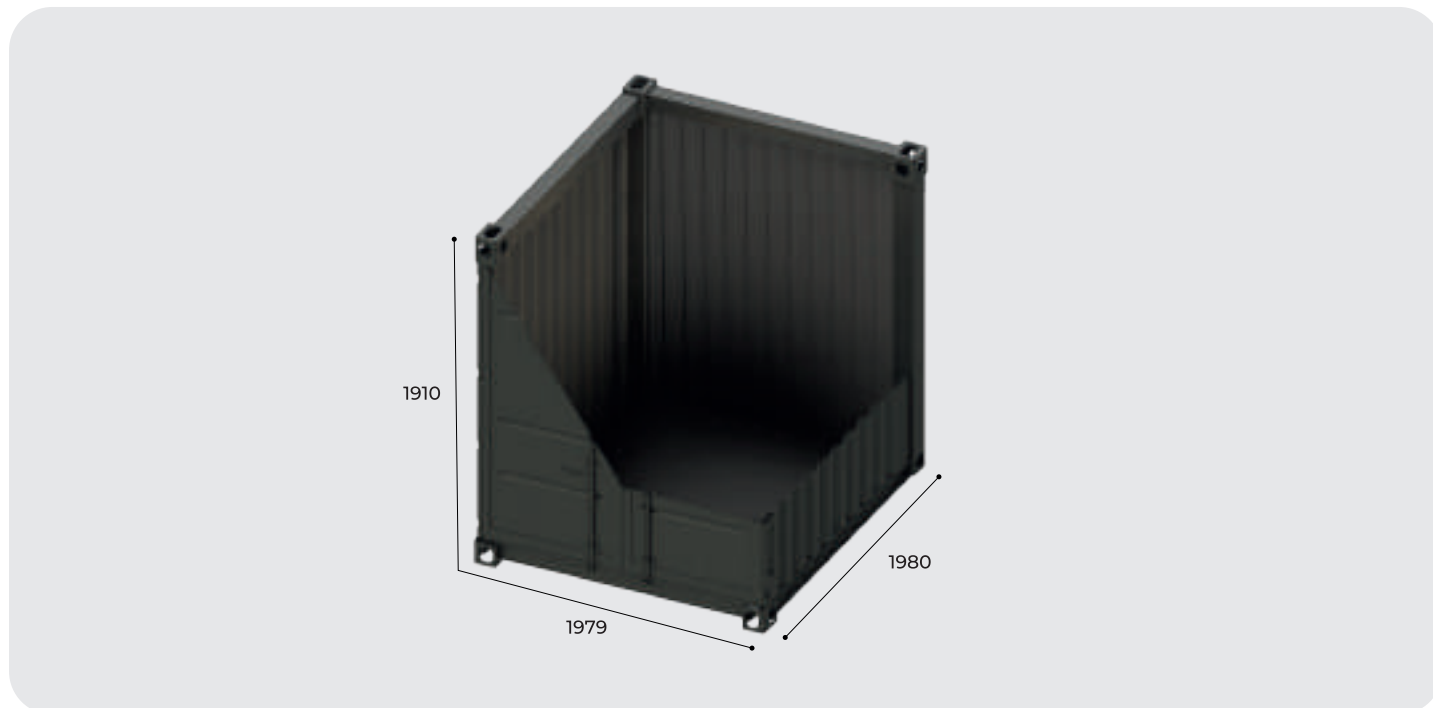

MX 6 sandėlis

MX 6 laikymo konteineris yra kompaktiškas sprendimas tiek komerciniam, tiek asmeniniam naudojimui. Maži matmenys leidžia talpyklą pastatyti beveik bet kur. Optimali įranga leidžia viduje įrengti nedidelį sandėlį ar įrankių patalpą.

MATMENYS

	ILGIS (mm)	WIDTH (mm)	AUKŠTIS (mm)
IŠORĖJE	1980	1970	1910
VIDUJE	1819	1855	1767
IŠORINĖS DURYS		1838	1690

- Plieninės sienos: vertikalus plieno lakštas
- Karkaso konstrukcija: suvirinti plieniniai profiliai
- Išorinis konteinerio paviršius nudažytas pagal RAL Classic
- Grindys: gofruotas plieno lakštas 3+1 mm
- SCX apsauga nuo vagystės
- Apsauga nuo įsilaužimo